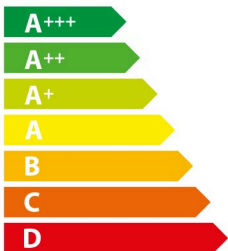

ENERG

енергия · ενεργεια

SIEMENS

ED877FQ25E

B

kWh/annum

ABCDEFG

A**B**CDEFG